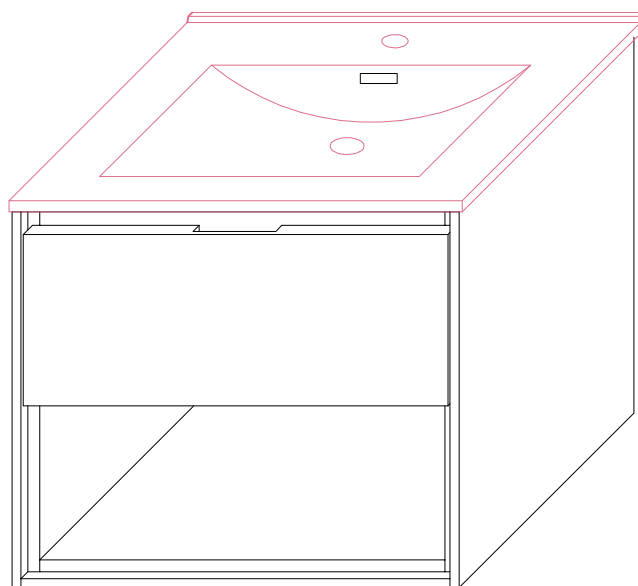

INSTRUCTION MANUAL OF SKU 346200

ATTENTION: PLEASE INSTALL THIS PRODUCT STEP BY STEP.

<i>A</i>	<i>B</i>	<i>C</i>	<i>D</i>	<i>E</i>	<i>F</i>
			M4 × 14mm 	M4 × 20mm 	
×18	×28	×28	×41	×3	×1
<i>G</i>	<i>H</i>	<i>I</i>	<i>J</i>		
L  R 		Ø6 × 60 			
×1	×2	×2	×1		