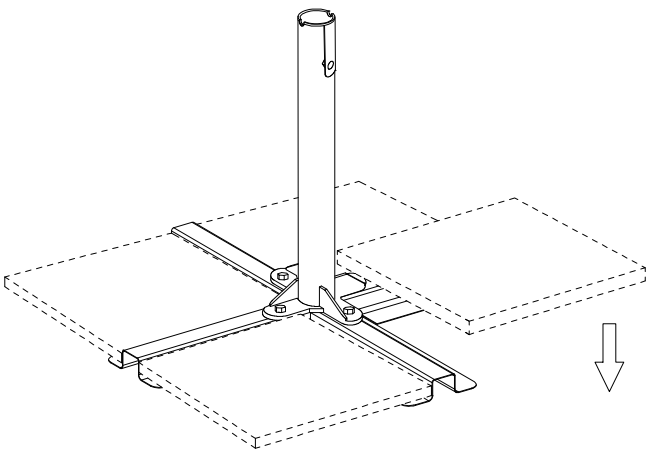

Umbrella Cantilever 3M Black
SKU 304376

A	1	 <p>(900X89X47mm)</p>	G	1	
B	1	 <p>(900X89X47mm)</p>	H	1	 <p>(M6)</p>
C	1	 <p>(Φ54X1.15X670mm)</p>			
D	4	 <p>(M8X20mm)</p>			
E	4	 <p>(Φ16XΦ8x1.0mm)</p>			
F	1				

01:

02:

03:

04:

05:

06:

07:

08: