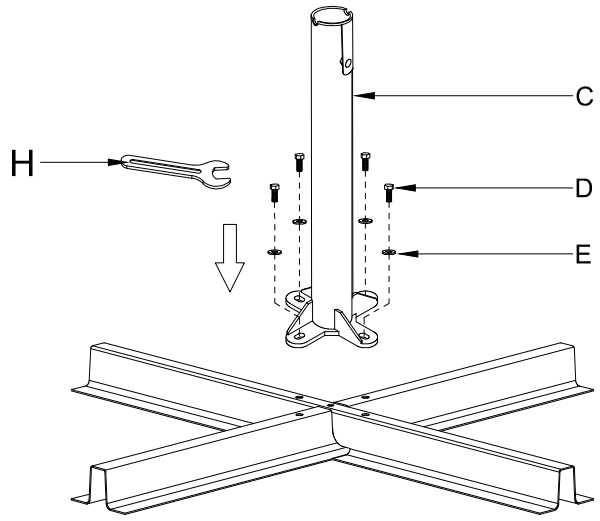

Umbrella Cantilever 3M Black
SKU 304376

A	1	 <p>(900X89X47mm)</p>	G	1	
B	1	 <p>(900X89X47mm)</p>	H	1	 <p>(M6)</p>
C	1	 <p>(Φ54X1.15X670mm)</p>			
D	4	 <p>(M8X20mm)</p>			
E	4	 <p>(Φ16XΦ8x1.0mm)</p>			
F	1				

01:

02:

03:

04:

05:

06:

07:

08: