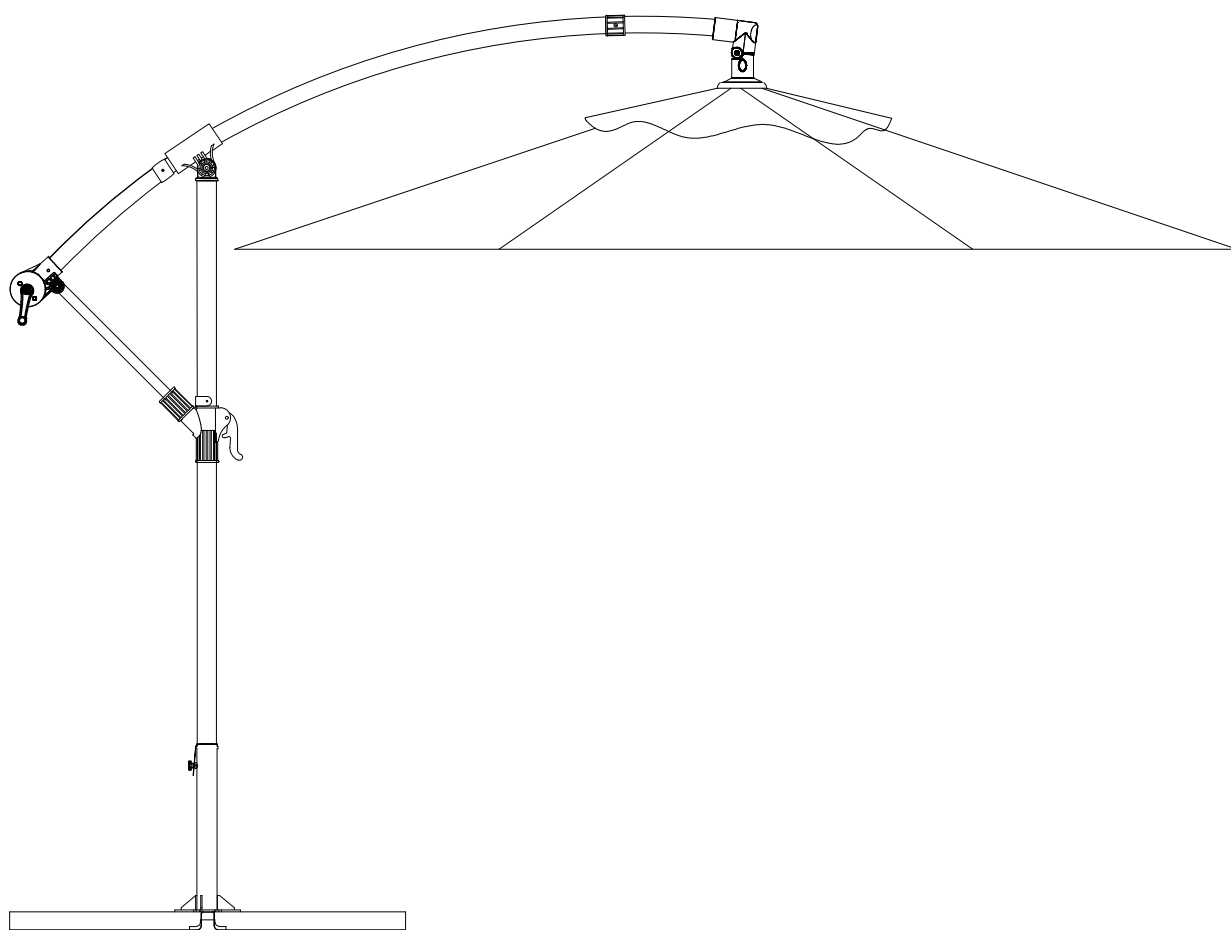

Umbrella Cantilever 3M Black
SKU 304376

A	1	 <p>(900X89X47mm)</p>	G	1	
B	1	 <p>(900X89X47mm)</p>	H	1	 <p>(M6)</p>
C	1	 <p>(Φ54X1.15X670mm)</p>			
D	4	 <p>(M8X20mm)</p>			
E	4	 <p>(Φ16XΦ8x1.0mm)</p>			
F	1				

01:

02:

03:

04:

05:

06:

07:

08: